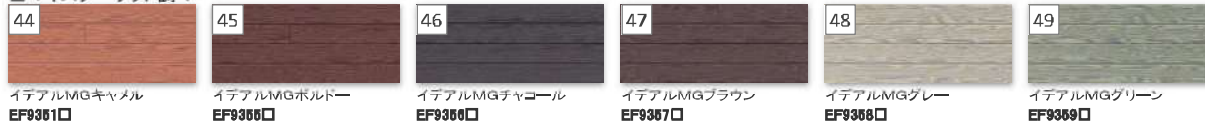

ニューグランドールシリーズI PREMIUM

■ボタロストーン■プレミアム		
55 エアルMGアイボリー30 ELQ401□	56 エアルMGダークグレー30 ELQ407□	57 エアルMGネロ30 ELQ408□

メインワセード16 PREMIUM

■マダート■プレミアム		
58 ルフィネMGクリナホワイト30 ELQ721□	59 ルフィネMGグレー30 ELQ723□	60 ルフィネMGブラック30 ELQ724□

エトフ モノクロームE
EJB8124□ イメージ

リリッシュMGアソートE
EQG9223□ イメージ

※印刷物のため、実際の色柄と異なる場合がございます。必ず現物サンプル等でお確かめください。

■ボメロストーンⅤ

■リーガストーンⅤ

■しづきⅤ

■コロモストーンⅤ

■マイスターウッドⅤ