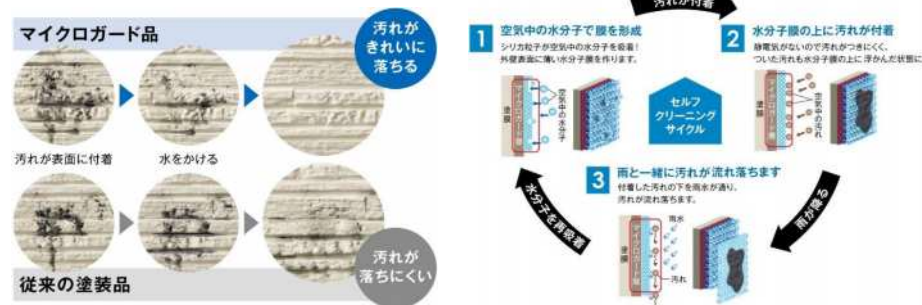

エトフ モノクロームE
EJB8124□ イメージ

リリッシュMGアソートE
EQG9223□ イメージ

※印刷物のため、実際の色柄と異なる場合がございます。必ず現物サンプル等でお確かめください。

■ボメロストーンⅤ

■リーガストーンⅤ

■しづきⅤ

■コロモストーンⅤ

■マイスターウッドⅤ

■モノピストーンⅤ

■シェードブリックⅤ

■ミラージュスタイルⅤ

■セリオスタイルⅤ

■キアンカⅤ

■ナチュラルラインⅤ

■ディスタシェイドⅤ

雨が降るたびキレイになる

マイクロガードは、外壁に付着した汚れを雨水で繰り返し落とせる「セルフクリーニング機能」。親水性の効果で空気中の水分子を取り込んで外壁表面に薄い水分子膜を作り、汚れを浮かせて、雨で洗い落とします。

マイクロガード

※ 印刷物のため、実際の色柄と異なる場合がございます。必ず現物サンプル等でお確かめください。